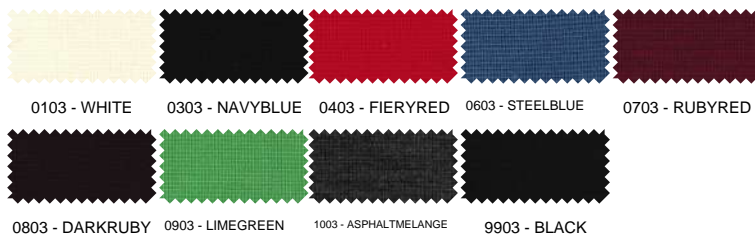

POLO COSTE

0037

MRZ-03

Y:100%WV

taglie
XXS XS S M L XL

153,00€