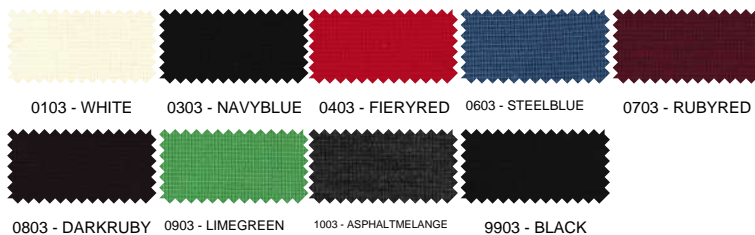

GIACCA SMANICATA

0044

MRZ-03

Y:100%WV

taglie
XXS XS S M L XL

0,00€

GIACCA DOPPIO PETTO

0045