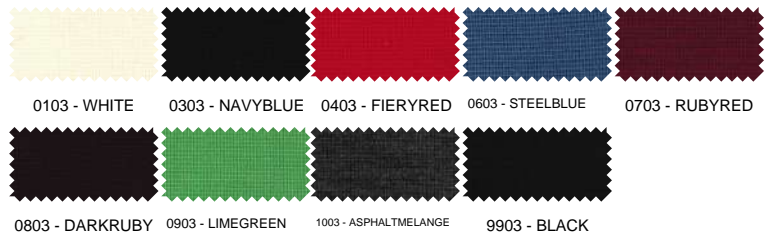

MANICOTTI

0056

MRZ-03

Y:91%WV 8%PA 1%EA

taglie
U

47,00€

FELPA LUPETTO CASENTINO

0065

MRZ-04

Y:100%WV

taglie
XXS XS S M L XL

154,00€