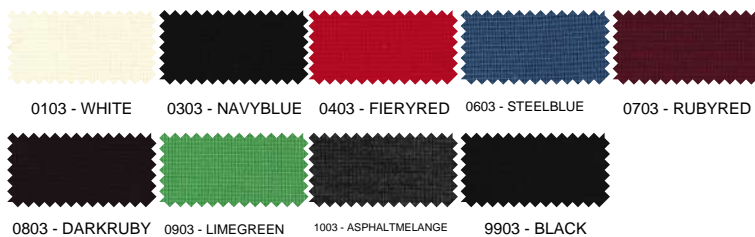

MRZ

GIACCA MONOPETTO

0042

MRZ-03

Y:100%WV F:100%PL

taglie
XXS XS S M L XL

296,00€

PANTALONE PALAZZO

0043

MRZ-03

Y:100%WV

taglie
XXS XS S M L XL

226,00€

GIACCA SMANICATA

0044

MRZ-03

Y:100%WV

taglie
XXS XS S M L XL

0,00€

GIACCA DOPPIO PETTO

0045

MRZ-03

Y:100%WV

taglie
XXS XS S M L XL

295,00€