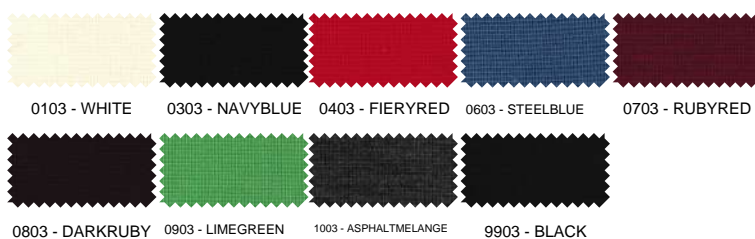

ABITO CRATERINO COSTE

0035

MRZ-03

Y:100%WV

taglie
XXS XS S M L XL

242,00€

ABITO DOLCEVITA COSTE

0036