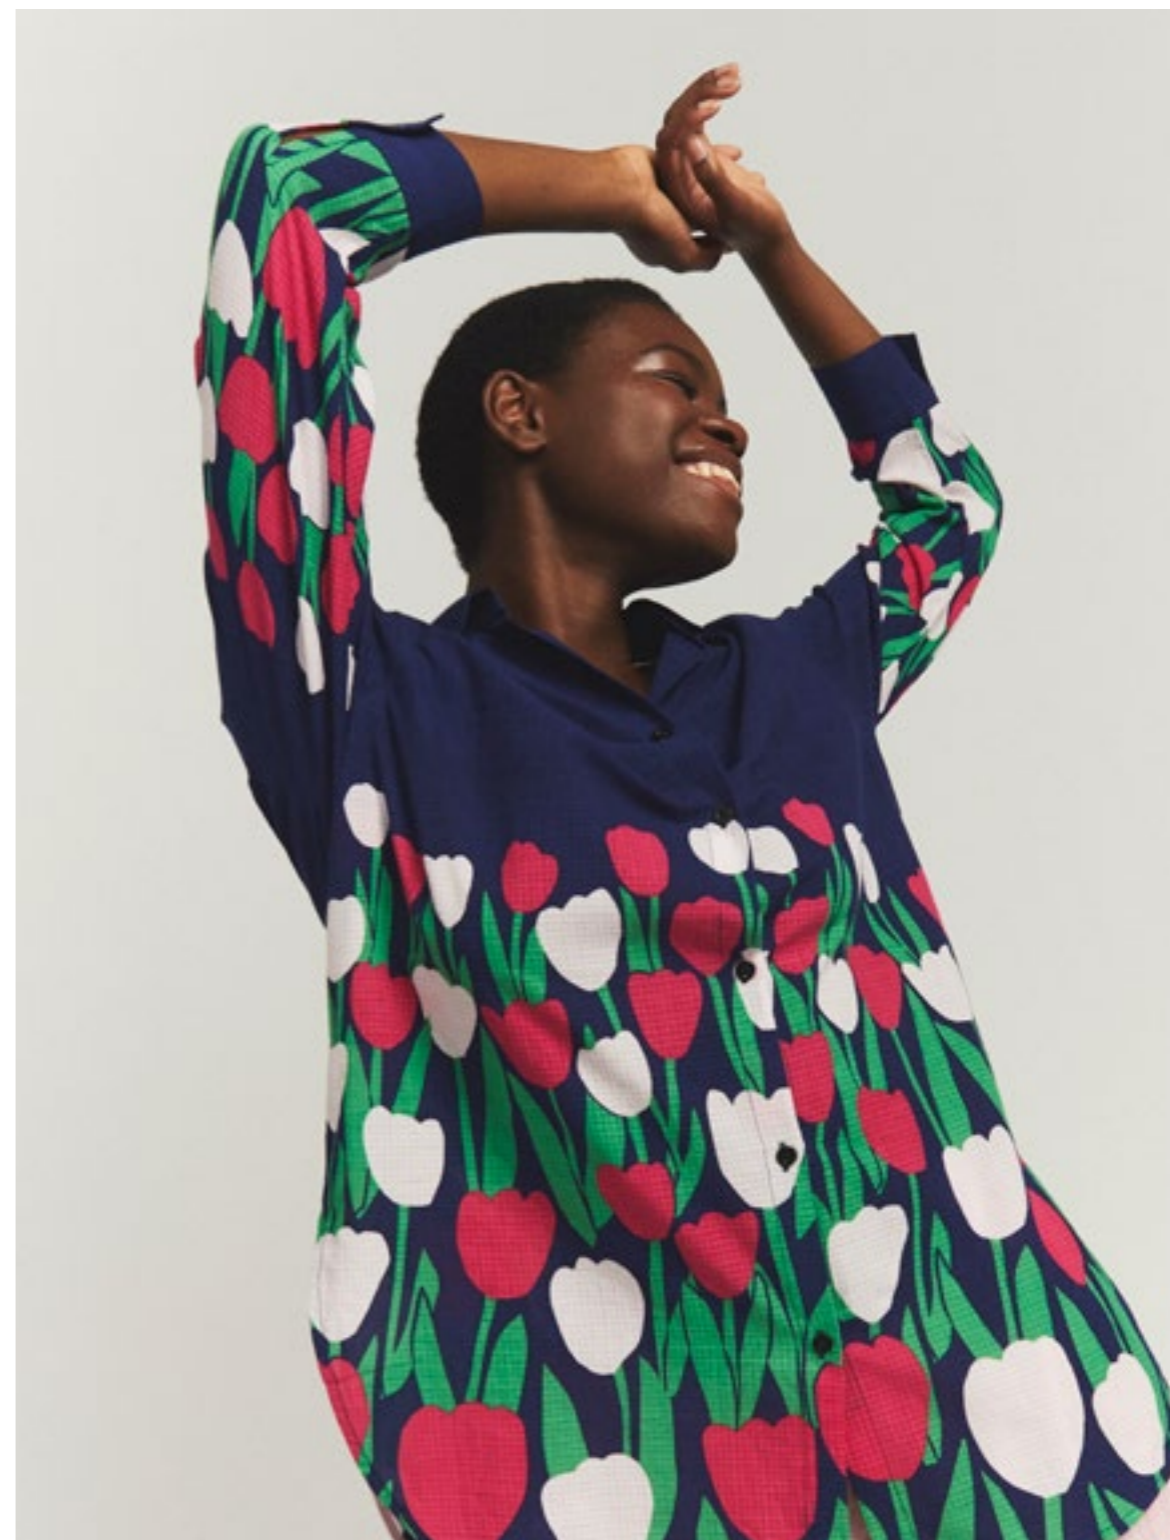

SHIRT TATIANA
réf : 48
Color : Blue
Sizes : XS, S, M, L, XL